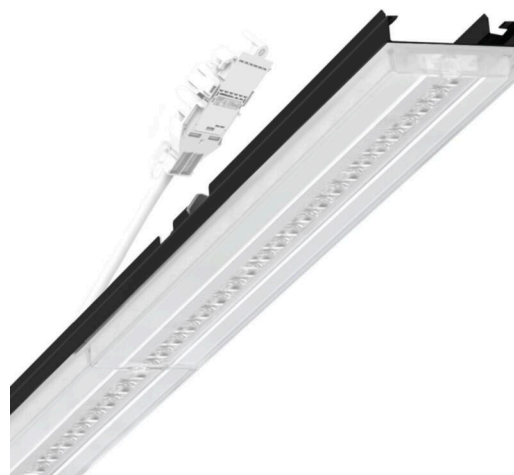

прибородержатель переменный - Central.Line.Optic - прямой широконаправленный свет - без видимых стыков

Ламподержатель из оцинкованного стального профиля, поверхность покрыта лаком на полиэфирной смоле. Крепление без инструментов с нажимными затворами, встроенными в конструкцию, обеспечивают защиту от кражи и взлома. В несущей трековой шине позиционируется по-разному. Цвет корпуса черный RAL 9005; Прямой широкий свет, распространяющийся через линзу «Central.Line.Optic» из пластика ПММА. Линзовая оптика делает сборку и установку предельно удобными, плоскость легко чистится. Линзы плотно расположены в один ряд: световые точки сливаются в одну линию, создавая целостный вид. Подключение к электросети через присоединительный провод длиной 1 м для свободного позиционирования прибородержателя в световой полосе и 3-полюсную втычную деталь для быстрой сборки со свободным выбором фаз. Сменные блоки, позволяющие легко модернизировать освещение, существенно продлевают срок службы всей осветительной установки.

## Оптика

Оснастка	LED, цветопередача/оттенок света CRI ≥ 80 / 3000K
Допуск для координаты цветности (MacAdam)	3SDCM
Номинальный световой поток	4264lm
Срок службы LED	50000h L80/B10 (Tq 30°C), 70000h L80/B50 (Tq 30°C)
светоотдача светильников	179lm/W
Угол излучения	95° (C0) / 95° (C90)
UGR поп./вдоль	20.4 / 21.9

## Механика

цвет корпуса	черный RAL 9005
размеры (LxWxH/DxH)	1531mm x 55mm x 37mm
вес (нетто)	1.75kg
Вид монтажа	сборка трековых систем, световая структура

## DEEP-LINK

<https://www.regiolum.de/ru/article/19515004084>

Ссылка	LED 4000lm 830
ηLB	100 %
Φ ↓/↑	98 % / 2 %
UGR поп./вдоль	20.4 / 21.9

размеры

L	1531 mm	Длина
B	55 mm	Ширина
H	37 mm	Высота