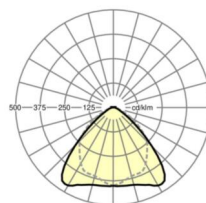

## Оптика

Оснастка	LED, цветопередача/оттенок света CRI ≥ 80 / 3000K
Допуск для координаты цветности (MacAdam)	3SDCM
Номинальный световой поток	4264lm
Срок службы LED	50000h L80/B10 (Tq 30°C), 70000h L80/B50 (Tq 30°C)
светоотдача светильников	179lm/W
Угол излучения	95° (C0) / 95° (C90)
UGR поп./вдоль	20.4 / 21.9

## Механика

цвет корпуса	черный RAL 9005
размеры (LxWxH/DxH)	1531mm x 55mm x 37mm
вес (нетто)	1.75kg
Вид монтажа	сборка трековых систем, световая структура

## DEEP-LINK

<https://www.regiolum.de/ru/article/19515004084>

Ссылка	LED 4000lm 830
ηLB	100 %
Φ ↓/↑	98 % / 2 %
UGR поп./вдоль	20.4 / 21.9

размеры

L	1531 mm	Длина
B	55 mm	Ширина
H	37 mm	Высота